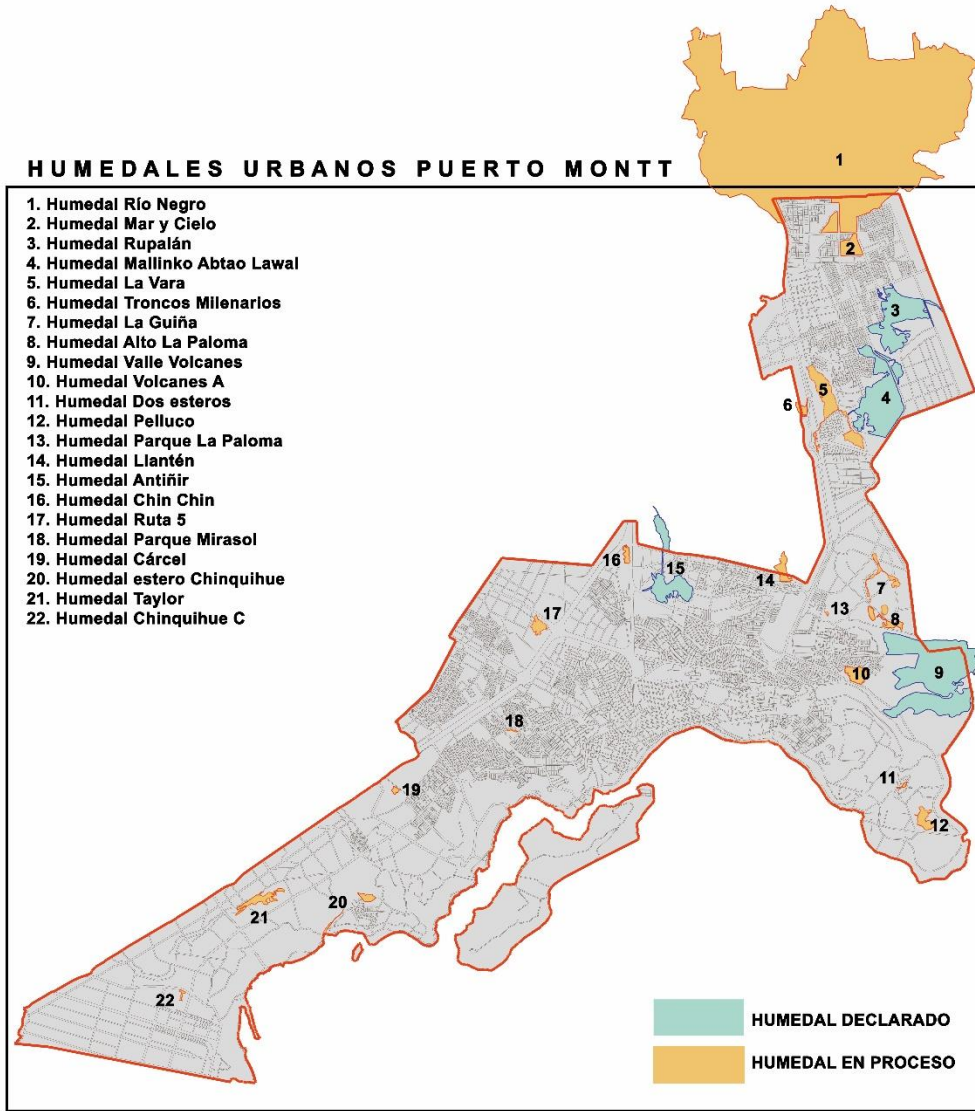

	<i>Anagallis alternifolia</i>	
Totora	<i>Typha angustifolia</i>	
Luma	<i>Amomyrtus luma</i>	 

Calafate

Berberis microphylla

Boqui

Boquila trifoliolata

Llantén

Plantago lanceolata

Tineo

Weinmannia trichosperma

Canelillo

Pitavia punctata

		
Katalapi	<i>Blechnum magellanicum</i>	
Quintral	<i>Tristerix corymbosus</i>	

HUMEDALES URBANOS PUERTO MONTT

1. Humedal Río Negro
2. Humedal Mar y Cielo
3. Humedal Rupalán
4. Humedal Mailinko Abtao Lawal
5. Humedal La Vara
6. Humedal Troncos Milenarios
7. Humedal La Guña
8. Humedal Alto La Paloma
9. Humedal Valle Volcanes
10. Humedal Volcanes A
11. Humedal Dos esteros
12. Humedal Pelluco
13. Humedal Parque La Paloma
14. Humedal Liantén
15. Humedal Antifir
16. Humedal Chin Chin
17. Humedal Ruta 5
18. Humedal Parque Mirasol
19. Humedal Cárcel
20. Humedal estero Chiquihue
21. Humedal Taylor
22. Humedal Chiquihue C